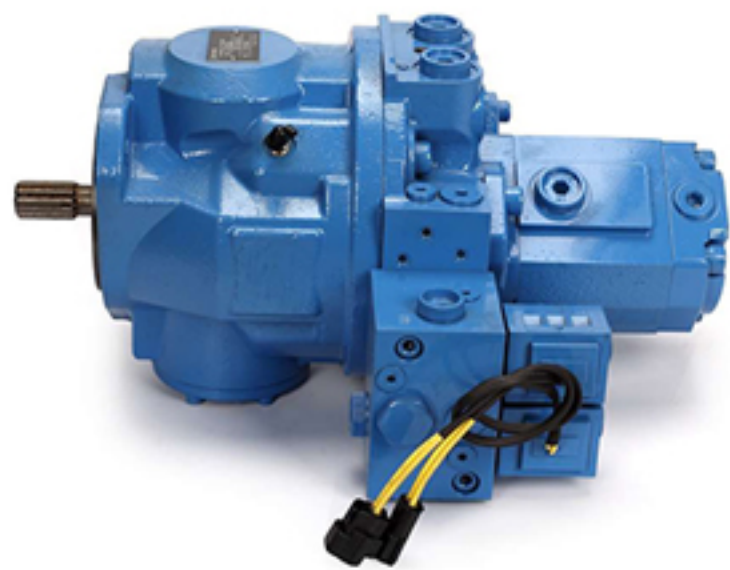

Rexroth AP2D25

Application: 5-6 ton mini excavator
DOOSAN DH55   DOOSAN DH60