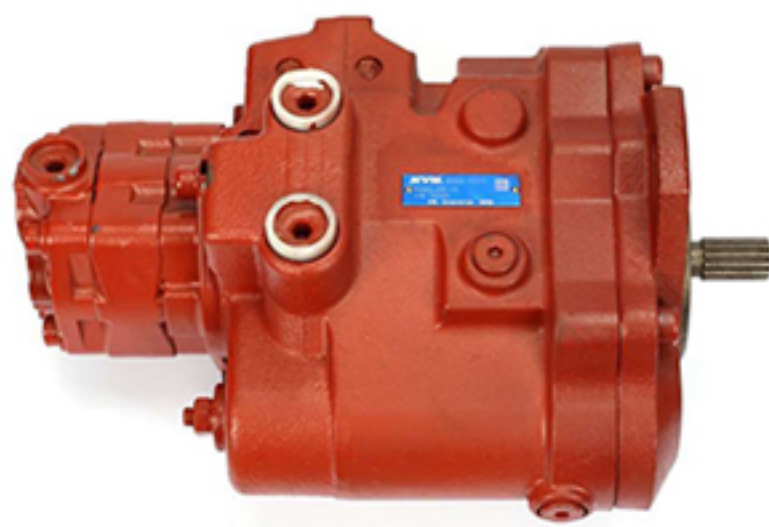

Rexroth AP2D28

Application: 6 ton mini excavator  
DOOSAN MBFB236      HYUNDAI R60-7

Rexroth AP2D36

Application: 7-8 ton mini excavator  
HYUNDAI R80      CAT 307      HITACHI ZAX70

KYB PSVD2-21E

Application: 3-6 ton mini excavator

KX121  
YC35 YC55 YC60

SWE40 SWE50  
EX40-2 EX55UR

CLG904  
VIO35

KYB PSVD2-27E

Application: 5-8 ton mini excavator

KX161  
SK80

SWE70 SWE80  
EX55

CLG906  
VIO50 VIO55