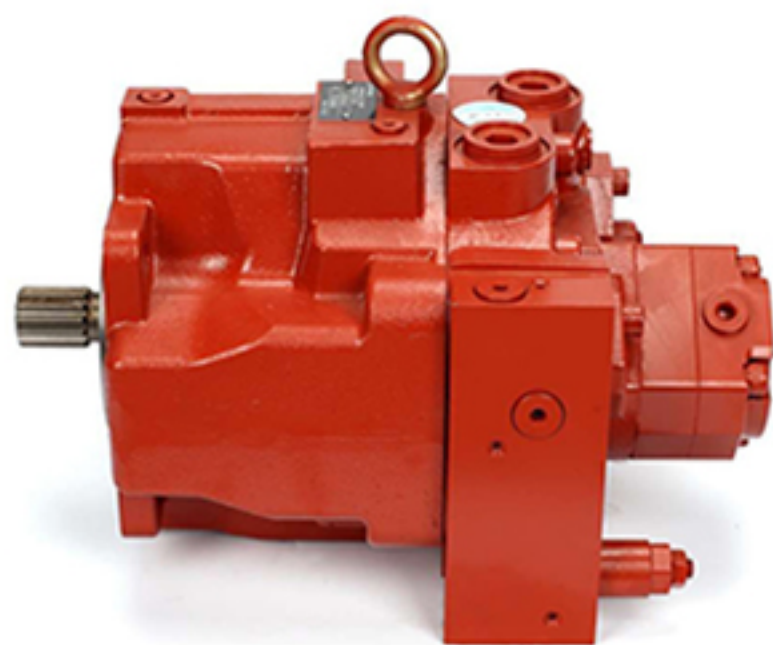

Rexroth AP2D28

Application: 6 ton mini excavator  
DOOSAN MBFB236      HYUNDAI R60-7

Rexroth AP2D36

Application: 7-8 ton mini excavator  
HYUNDAI R80      CAT 307      HITACHI ZAX70

KYB PSVD2-21E

Application: 3-6 ton mini excavator