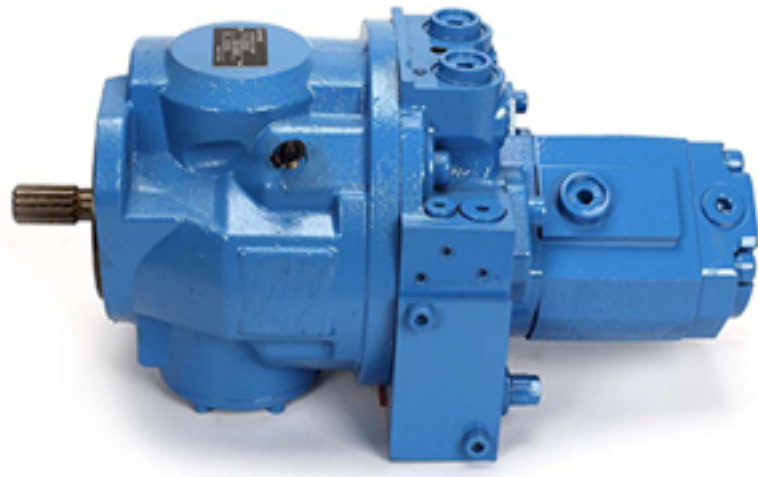

Rexroth AP2D25