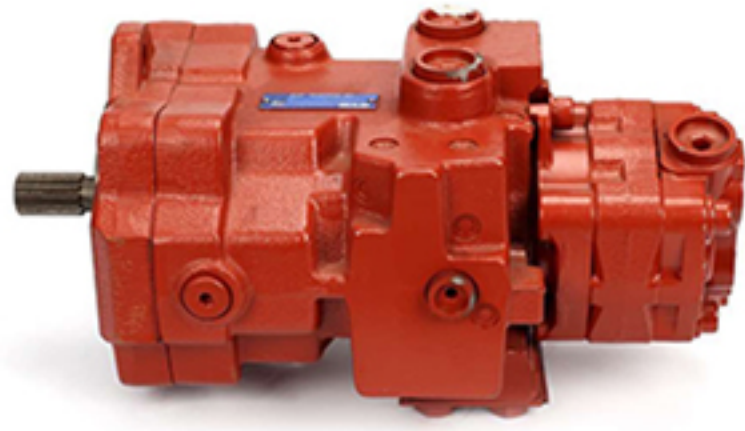

Rexroth AP2D28

Application: 6 ton mini excavator  
DOOSAN MBFB236      HYUNDAI R60-7

Rexroth AP2D36

Application: 7-8 ton mini excavator  
HYUNDAI R80      CAT 307      HITACHI ZAX70

KYB PSVD2-21E

Application: 3-6 ton mini excavator

KX121  
YC35 YC55 YC60

SWE40 SWE50  
EX40-2 EX55UR

CLG904  
VIO35

KYB PSVD2-27E

Application: 5-8 ton mini excavator

KX161  
SK80

SWE70 SWE80  
EX55

CLG906  
VIO50 VIO55